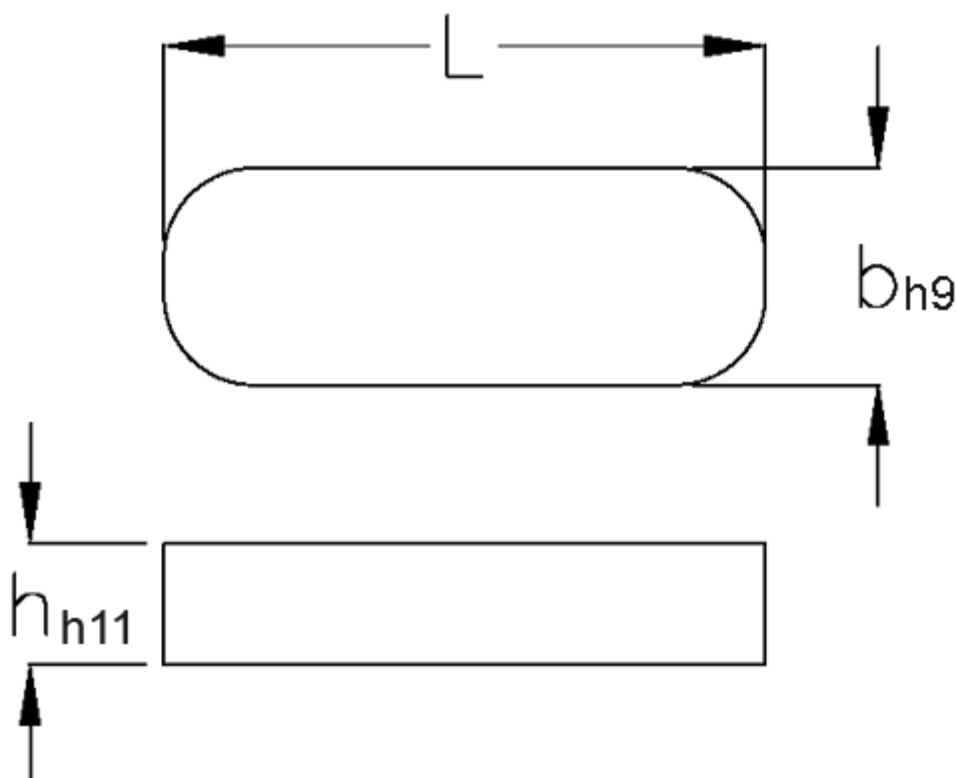

Varenummer: 090510830

Beskrivelse: KLEE Pasfedre A 10x8x30 DIN 6885

Mål

b = 10

h = 8

L = 30.0

Tolerance b = 0.036

Tolerance h = 0.090

Tolerance L = -0,3